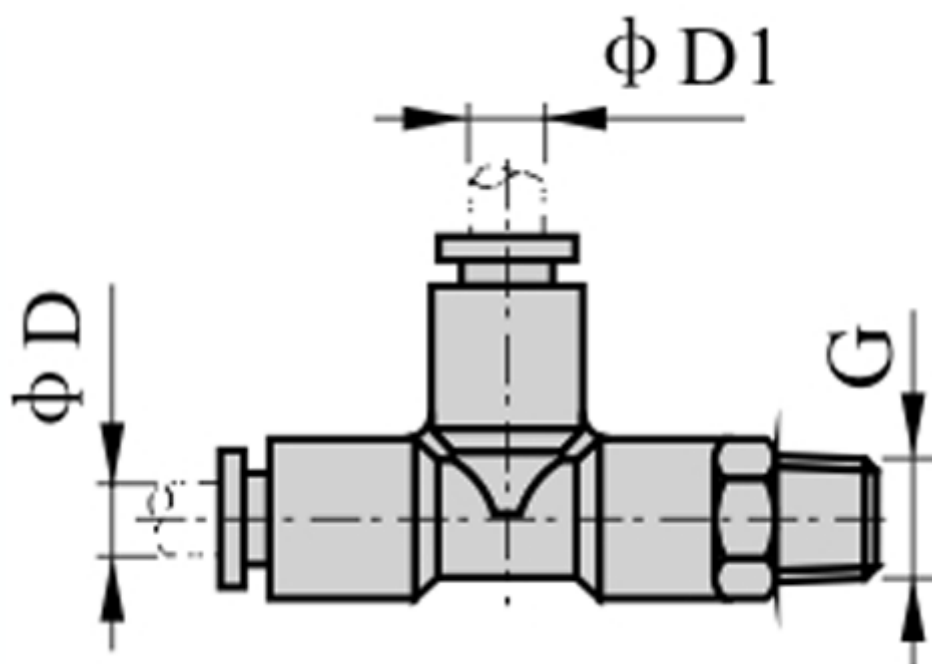

Varenummer: 58EPD1403
Beskrivelse: Fitting EPD1403 T-stykke
udvendig gevind 1/8", slangediameter 14

Mål

D = 14
Gevind = 1/8"